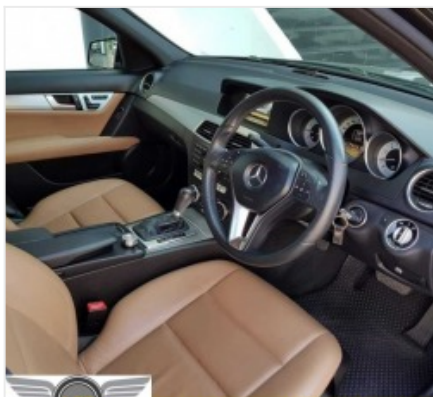

Line : premium69 ☎ 062-760-4333

บริการพอก ทำความสะอาด ภายในห้องโดยสาร

ตราสินค้า: บริษัท ลีอโต้ พรีเมียม จำกัด

คำค้นหา: บริการพอก ทำความสะอาด ภายในห้องโดยสาร **หมวดหมู่:** ผู้ซ่อมตัวถังและพ่นสีรถยนต์

รายละเอียดสินค้า

รายละเอียด

บริการพอก ทำความสะอาด ภายในห้องโดยสาร บริการพอกทำความสะอาด และทำสีภายในห้องโดยสารมีห้องรับรองลูกค้ารับประกันคุณภาพงานซ่อม 1 ปีห่างจากถนนใหญ่ ไม่เกิน 100 เมตรผู้สีมาตรฐาน ลีอโต้ พรีเมียม บริการระดับพรีเมีย...

[ดูรายละเอียด](#)