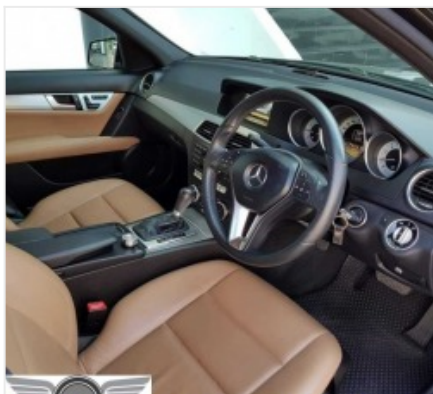

Line : premium69 ☎ 062-760-4333

บริการพอก ทำความสะอาด ภายในห้องโดยสาร

ตราสินค้า: บริษัท ลี้อโต้ พรีเมียม จำกัด

คำค้นหา: บริการพอก ทำความสะอาด ภายในห้องโดยสาร **หมวดหมู่:** ผู้ซ่อมตัวถังและพ่นสีรถยนต์

รายละเอียดสินค้า

รายละเอียด

บริการพอก ทำความสะอาด ภายในห้องโดยสาร บริการพอกทำความสะอาด และทำสีภายในห้องโดยสารมีห้องรับรองลูกค้ารับประกันคุณภาพงานซ่อม 1 ปีห่างจากถนนใหญ่ ไม่เกิน 100 เมตรผู้สีมาตรฐาน ลี้อโต้ พรีเมียม บริการระดับพรีเมีย...

[ดูรายละเอียด](#)